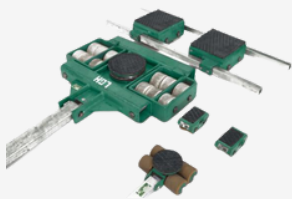

Rolwagen (kunststof / stalen rollen)
tot 40t / 80t