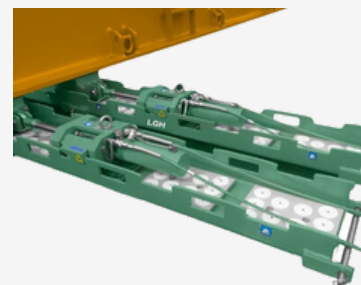

Hydraulische cilinder

- Capaciteit tot 520t
- Een reeks slaglengtes voor vele toepassingen
- Verkrijgbaar in vele formaten, waaronder enkel- en dubbelwerkend, lage hoogte, multifunctioneel en holle zuiger

GreenPin-sluiting

- Capaciteit tot 1500t
- Alle sluitingen zijn gemaakt van hoogwaardig staal en worden individueel getest.
- Boog en pen gelegeerd staal, klasse 8, gehard en getemperd
- Breed lichaamsprofiel ter bescherming van stroppen, hijsbanden en staalkabels

Hydraulisch skidding systeem

- Capaciteit tot 800t
- Het instelbare dubbelwerkende skid-systeem is toepasbaar voor het horizontaal verplaatsen van zeer zware lasten op plekken waar het gebruik van een kraan niet mogelijk is.