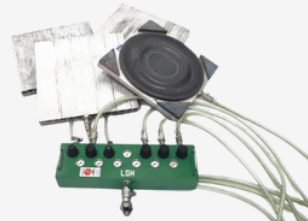

Hefglijkussen systeem
tot 20t

**Op maat gemaakte
oplossingen om aan uw
projectvereisten te
voldoen.**

Onze lastmeetapparatuur is
de beste in zijn soort voor
het wegen van de last,
maar ook voor het
berekenen van de CoG.